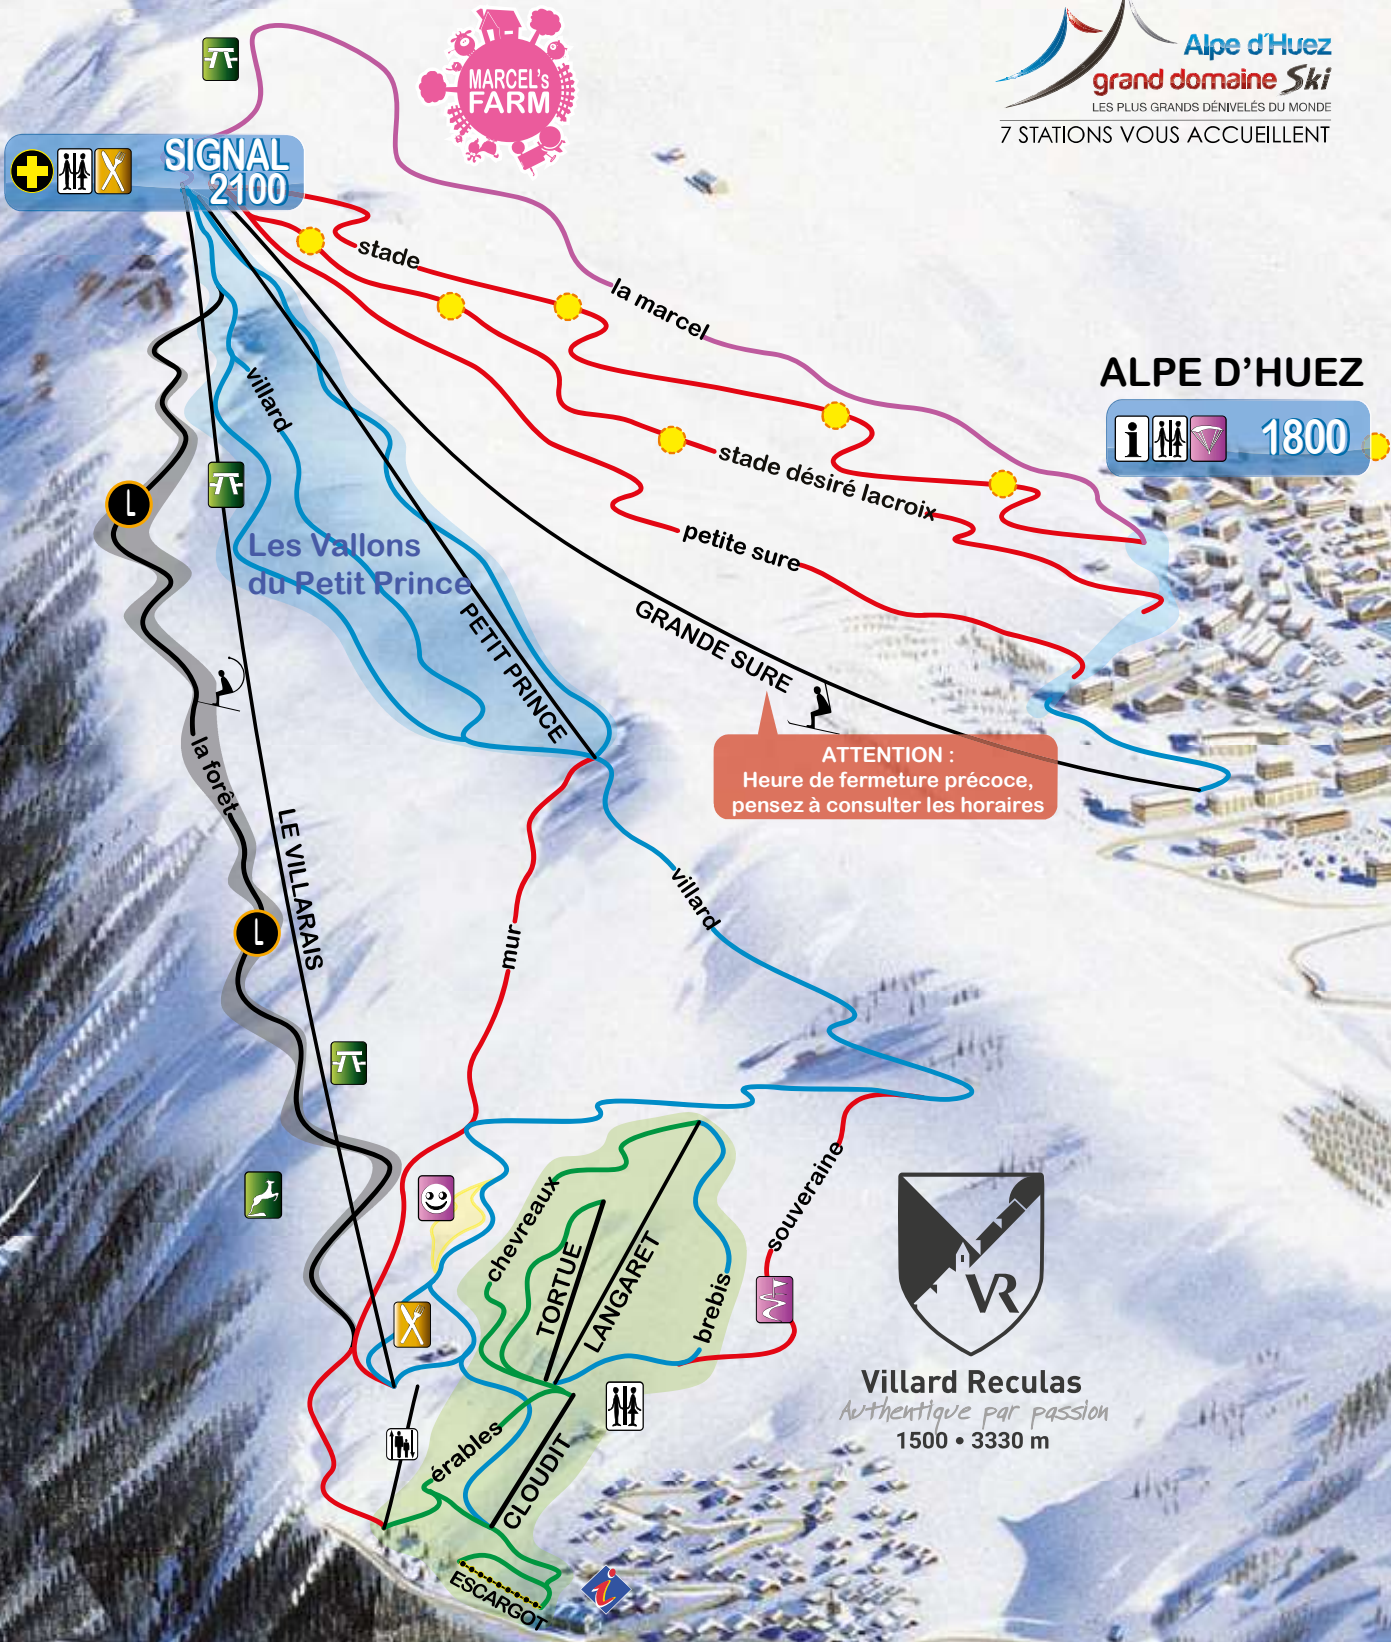

Villard Reculas Alpe d'Huez

DOMAINE SKIABLE

ALPE D'HUEZ

1800

Villard Reculas
Authentique par passion
1500 • 3330 m

Arthur & Lucie hotel

VILLARD RECLUS 1500